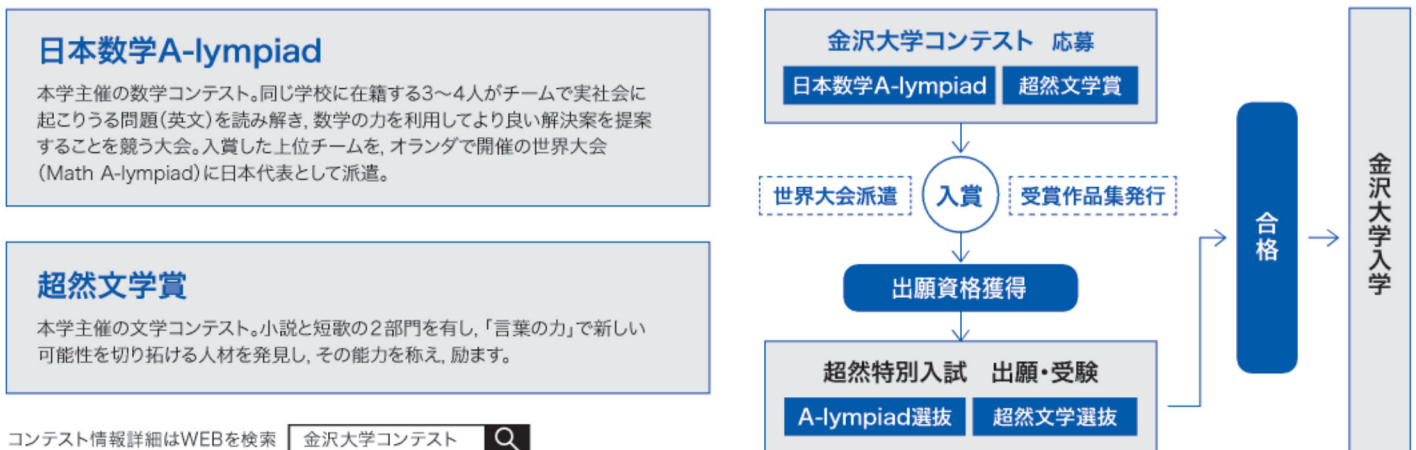

金沢大学コンテスト

【特異な才能を発掘】

ある分野において特異な才能を持つ学生を見だし、その志を励ますために「超然文学賞」と「日本数学A-lympiad」を実施しています。各コンテストの入賞者には「超然特別入試」の出願資格を付与します。