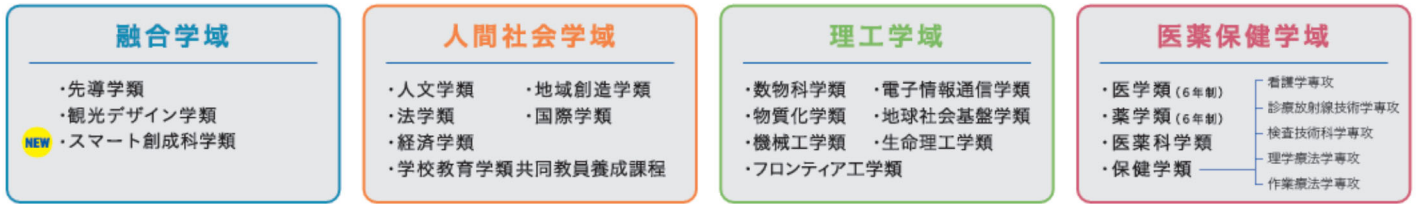

※詳細はキャンパスビジットWebサイトでご確認ください。

個人
事前
申込
制

Web
から

融合学域	3学類[先導・観光デザイン・スマート創成科]
人間社会学域	6学類[人文・法・経済・学校教育・地域創造・国際]
理工学域	7学類[数物科・物質化・機械工・フロンティア工・電子情報通信・地球社会基盤・生命理工]
医薬保健学域	4学類[医(6年制)・薬(6年制)・医薬科・保健(看護・診療放射線技術・検査技術科・理学療法・作業療法)]

〒920-1192 金沢市角間町
学務部入試課 TEL 076 - 264 - 5162
学生募集係 E-mail eventgakubo@adm.kanazawa-u.ac.jp

入学者選抜要項や
パンフレット請求はこちら！

入試に関する最新情報は
本学 Web サイトをチェック！

金沢大 入試情報

<https://examination.w3.kanazawa-u.ac.jp/>

金沢大学で新たな知と出会う

4学域・20学類での学び

令和5年4月、融合学域に第3の学類となる、スマート創成科学類を設置しました。地球規模で急速に起こっている社会の変容や技術の飛躍を的確に踏まえた上で、多様な知見を活用しながら課題解決に取り組み、仮想と現実の高度な融合を活用して持続可能なスマートシティを見据えた未来の科学を創成する人材の養成を目指します。スマート創成科学類の設置により、金沢大学の教育組織は4学域・20学類となり、学びをさらに深化させました。