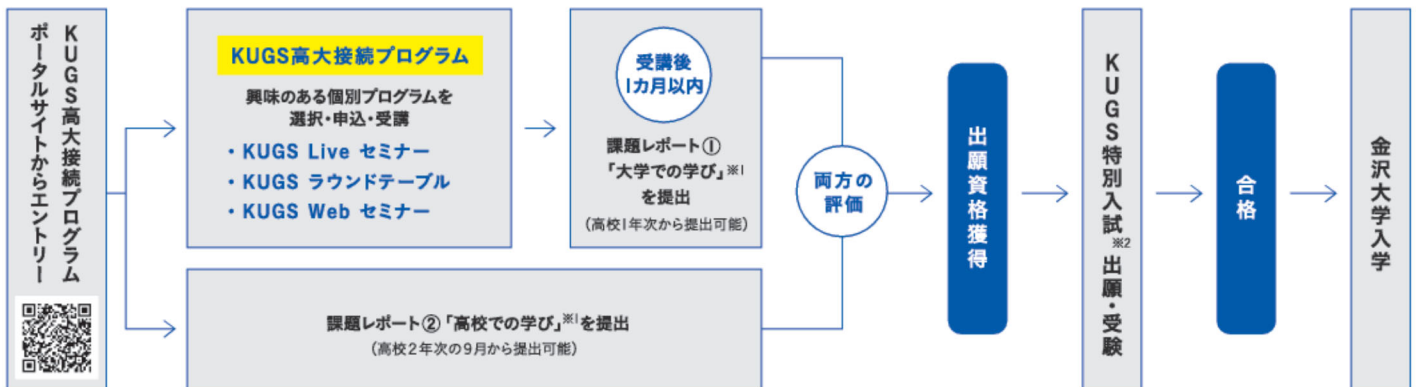

4学域・20学類での学び

令和5年4月、融合学域に第3の学類となる、スマート創成科学類を設置しました。地球規模で急速に起こっている社会の変容や技術の飛躍を的確に踏まえた上で、多様な知見を活用しながら課題解決に取り組み、仮想と現実の高度な融合を活用して持続可能なスマートシティを見据えた未来の科学を創成する人材の養成を目指します。スマート創成科学類の設置により、金沢大学の教育組織は4学域・20学類となり、学びをさらに深化させました。

<進学を奨励> 学士課程卒業後は大学院へ進学し、修士・博士・専門職学位取得へ

高校生・志願者対象プログラムの実施

KUGS 高大接続プログラム

【平素の努力のプロセスを評価】

高校生等を対象に、本学教員によるセミナー等さまざまな探究的学びの機会を提供しています。将来社会をけん引するために必要な能力を得られるようなプログラムを多数ラインナップ。興味・関心に応じて自由に受講できます。受講後に2つの課題レポートを提出し、評価を受け、基準を満たした受講者には「KUGS特別入試」の出願資格を付与します。

※1 KUGS特別入試への出願資格を得るためには、「①大学での学び」及び「②高校での学び」を提出し、両方も評価基準を満たす必要があります(提出順はどちらが先でも構いません)。受験する年度の8月31日までに①及び②のレポート提出が必要。評価基準に満たなかった場合は、評価を受けてから2週間以内に再チャレンジ可能です。

※2 学類指定あり。国立研究開発法人科学技術振興機構のグローバルサイエンスキャンパス事業の第一段階を修了した者(大学等が開講するグローバルサイエンスキャンパス事業によるプログラムにより一次選抜後に受講者を育成する二次選抜までの育成プログラムを修了した者)も出願できます。詳細は入学者選抜要項を確認してください。